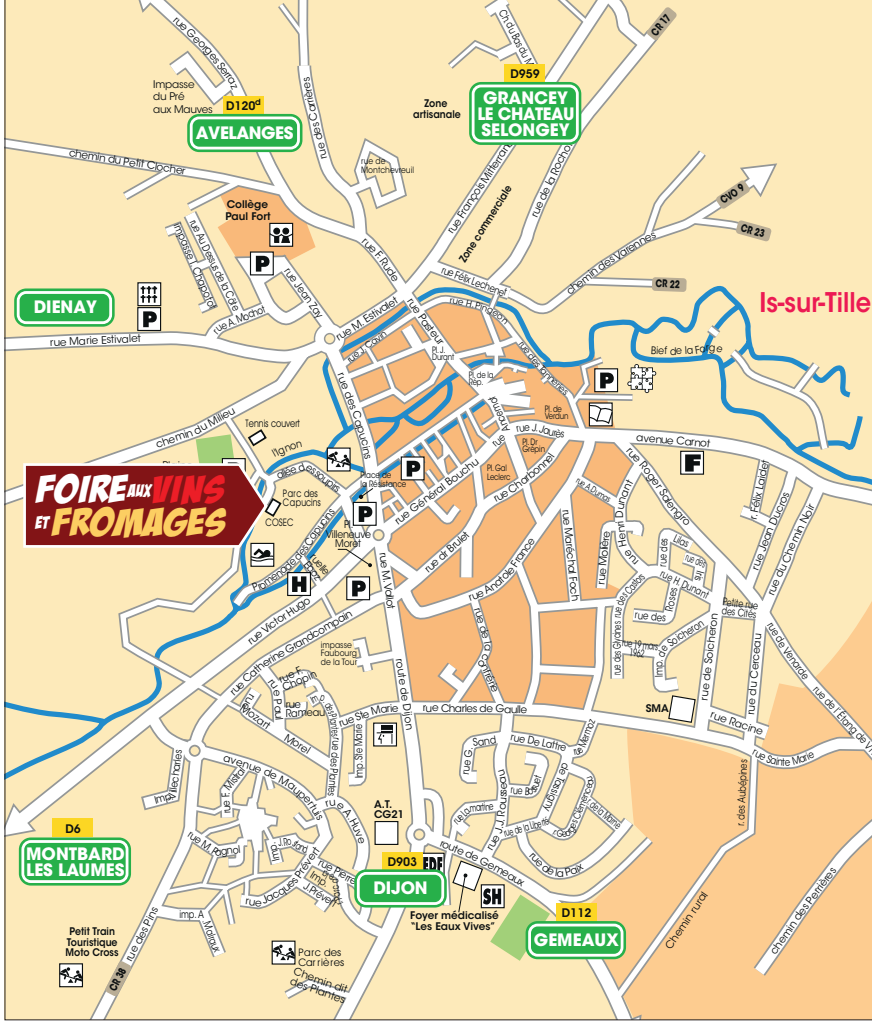

ELRI DEREPAS Romain
PLUMBERIE - CHAUFFAGE
SANTAIRE
20, Route de Dijon - 21120 IS sur TILLE
Tél. 03 45 11 30 33
Email : derepas.romain@sfr.fr

Marbrerie
Jabien Bonnotte
Taille de pierre
www.marbrerie-bonnotte.fr | bonnotte.fabien@orange.fr

- CAVEAUX 03.80.95.09.10
- MONUMENTS 06.47.41.32.42
  PIERRE/GRANIT/VERRE/MÉTAL...
- GRAVURE 21610 Fontaine-Française
- RÉNOVATION 03.80.85.77.34
- ENTRETIEN 21120 Is-sur-Tille

MENUISERIE D. ROBINET
Menuiserie bois/PVC/Mixte bois-alu
Parquet traditionnel/flottant • Escaliers
Portes intérieures/extérieures
03 80 95 28 51 • 06 86 75 28 38
menuiserie.d.robinet@orange.fr
7 rue de la Rochotte - 21120 IS-SUR-TILLE

GRAND GARAGE DE LA RÉPUBLIQUE

- -Mécanique
- -Peinture
- -Tôlerie
- -Station-service
- -Dépannage
- -Véhicules neufs & occasions

DC Dacia
Claude DEBROSSE
9 rue F. Mitterrand
21120 IS-SUR-TILLE
03 80 95 11 00
grandgarage.republique@orange.fr
www.garage-renault-is.fr

M M A

DES SOLUTIONS ASSURANCE
POUR LES PARTICULIERS
ET LES PROFESSIONNELS
19 rue D. Ancenot à Is-sur-Tille
03 80 95 10 55
a2112@mma.fr
www.mma-is-sur-tille.fr
n° Orias 070 25 307 - www.orias.fr

LE PARVIS D'HELIOS
VILLAS & APPARTEMENTS

DEVENEZ PROPRIÉTAIRE ÉCO-QUARTIER AMI
À MARCILLY-SUR-TILLE

BFC 03 80 28 81 70
Promotion Habitat bfc-promotion-habitat.fr

BENOÎT BRULEY
TRAITEUR

Cocktails - Mariages - Séminaires - Réceptions

LE PARTENAIRE DE TOUTES VOS BONNES OCCASIONS

www.bruley-traiteur.fr

03 80 41 30 21 - benoit.bruley-traiteur@orange.fr

Salon de toilettage
K'OUAF-WOUAF

Jeannine SIMON

2 rue de Soubte-Duc
21120 AVELANGES
06 86 90 18 84

TAXI DE LA TILLE
06 71 66 64 08

Alain Chevallier

Transports conventionnés
Hospitalisations entrées/sorties
Consultations • Rééducation • Rayons • Dialyses
Transports d'enfants : CAMPS, CMPPP...

Pixelis Enseignes 2025 - Edition : Comité des fêtes de Marcilly sur Tille - Ne pas jeter sur la voie publique - L'ABUS D'ALCOOL EST DANGEREUX POUR LA SANTÉ - A CONSOMMER AVEC MODÉRATION